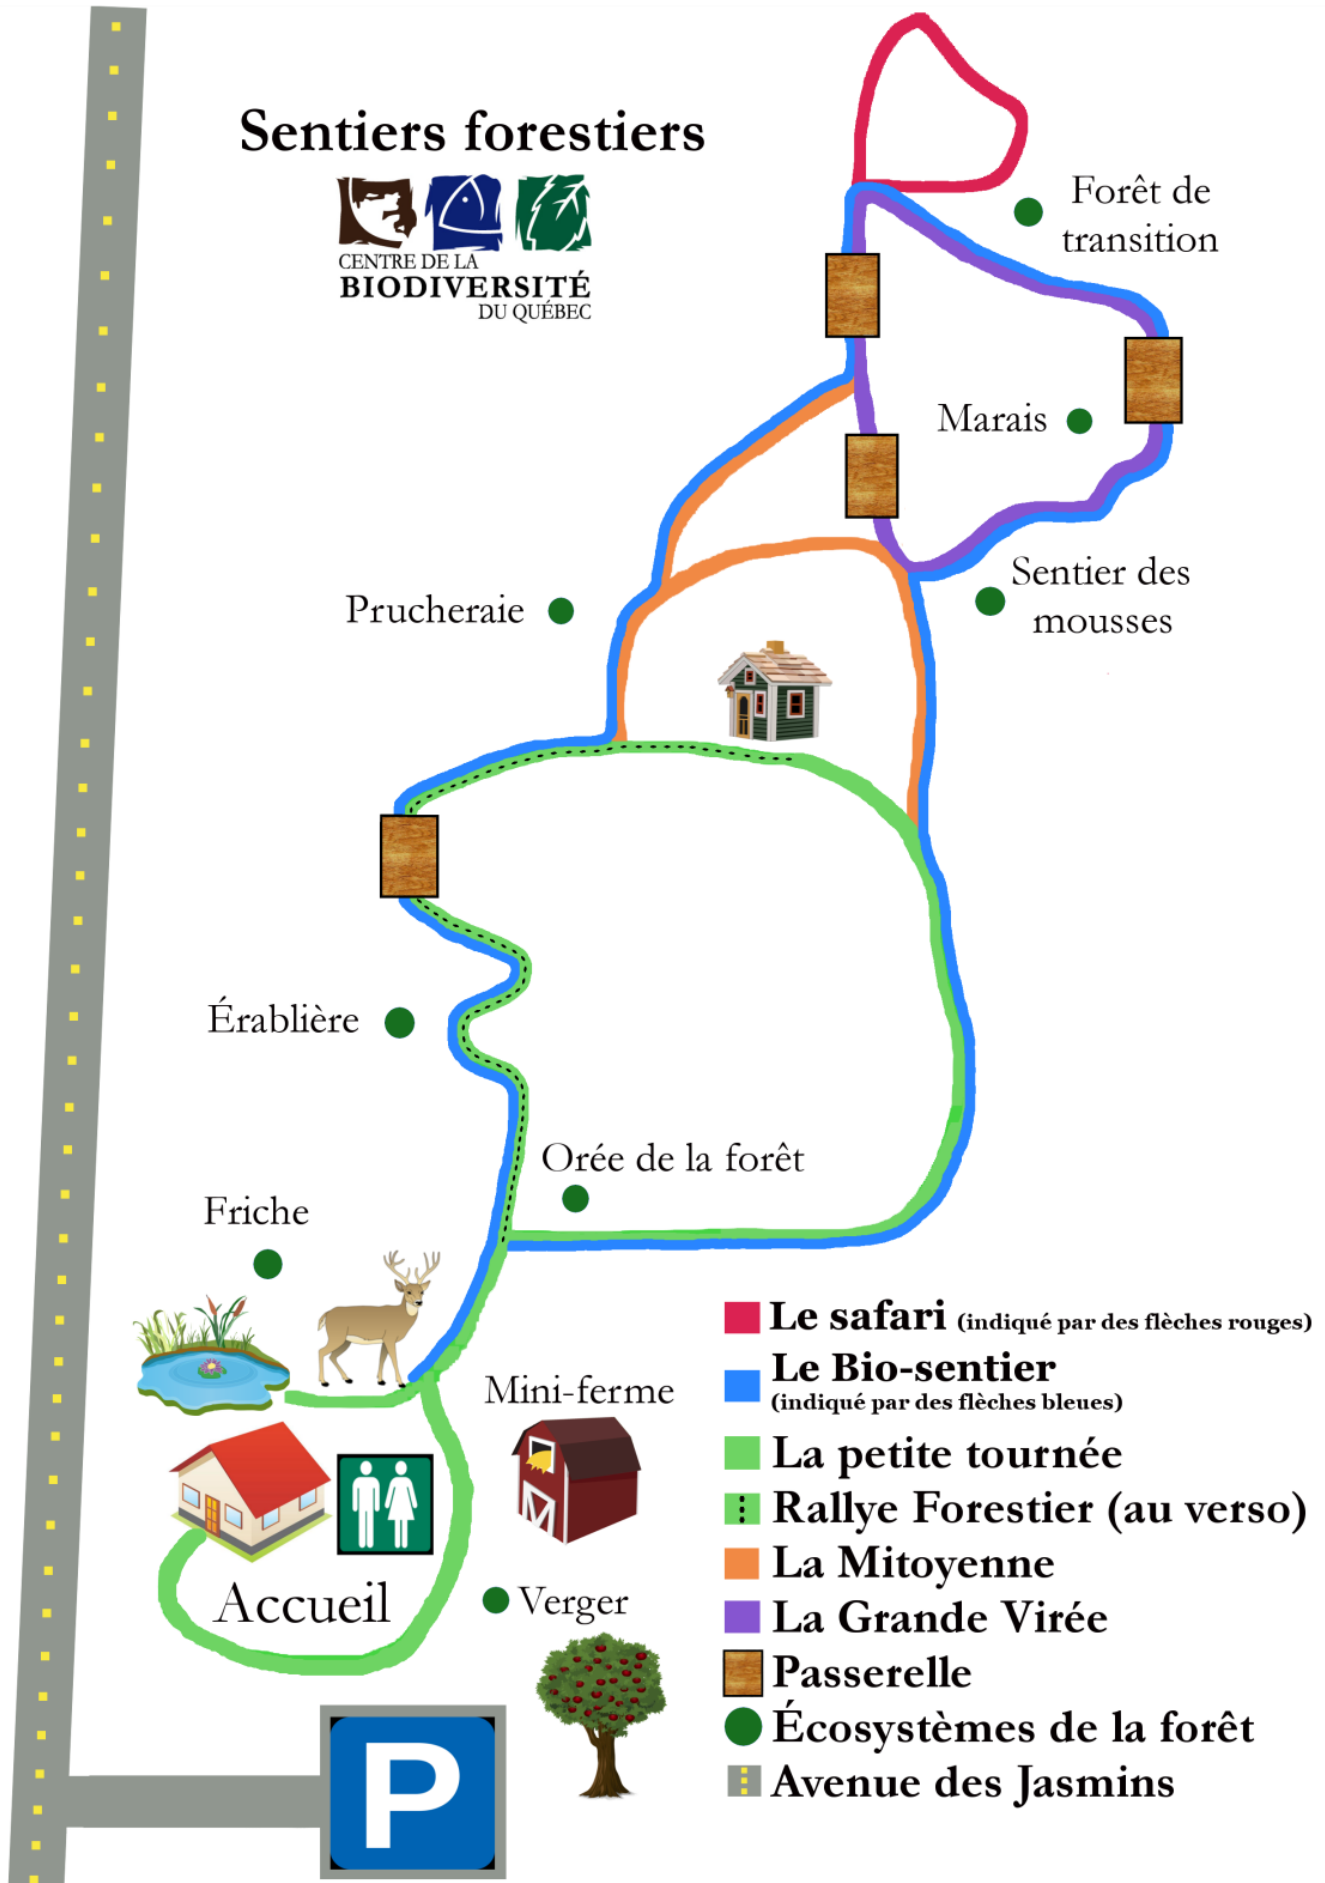

Sentiers forestiers

CENTRE DE LA
BIODIVERSITÉ
DU QUÉBEC

Le safari (indiqué par des flèches rouges)

Le Bio-sentier
(indiqué par des flèches bleues)

La petite tournée

Rallye Forestier (au verso)

La Mitoyenne

La Grande Virée

Passerelle

Écosystèmes de la forêt

Avenue des Jasmins