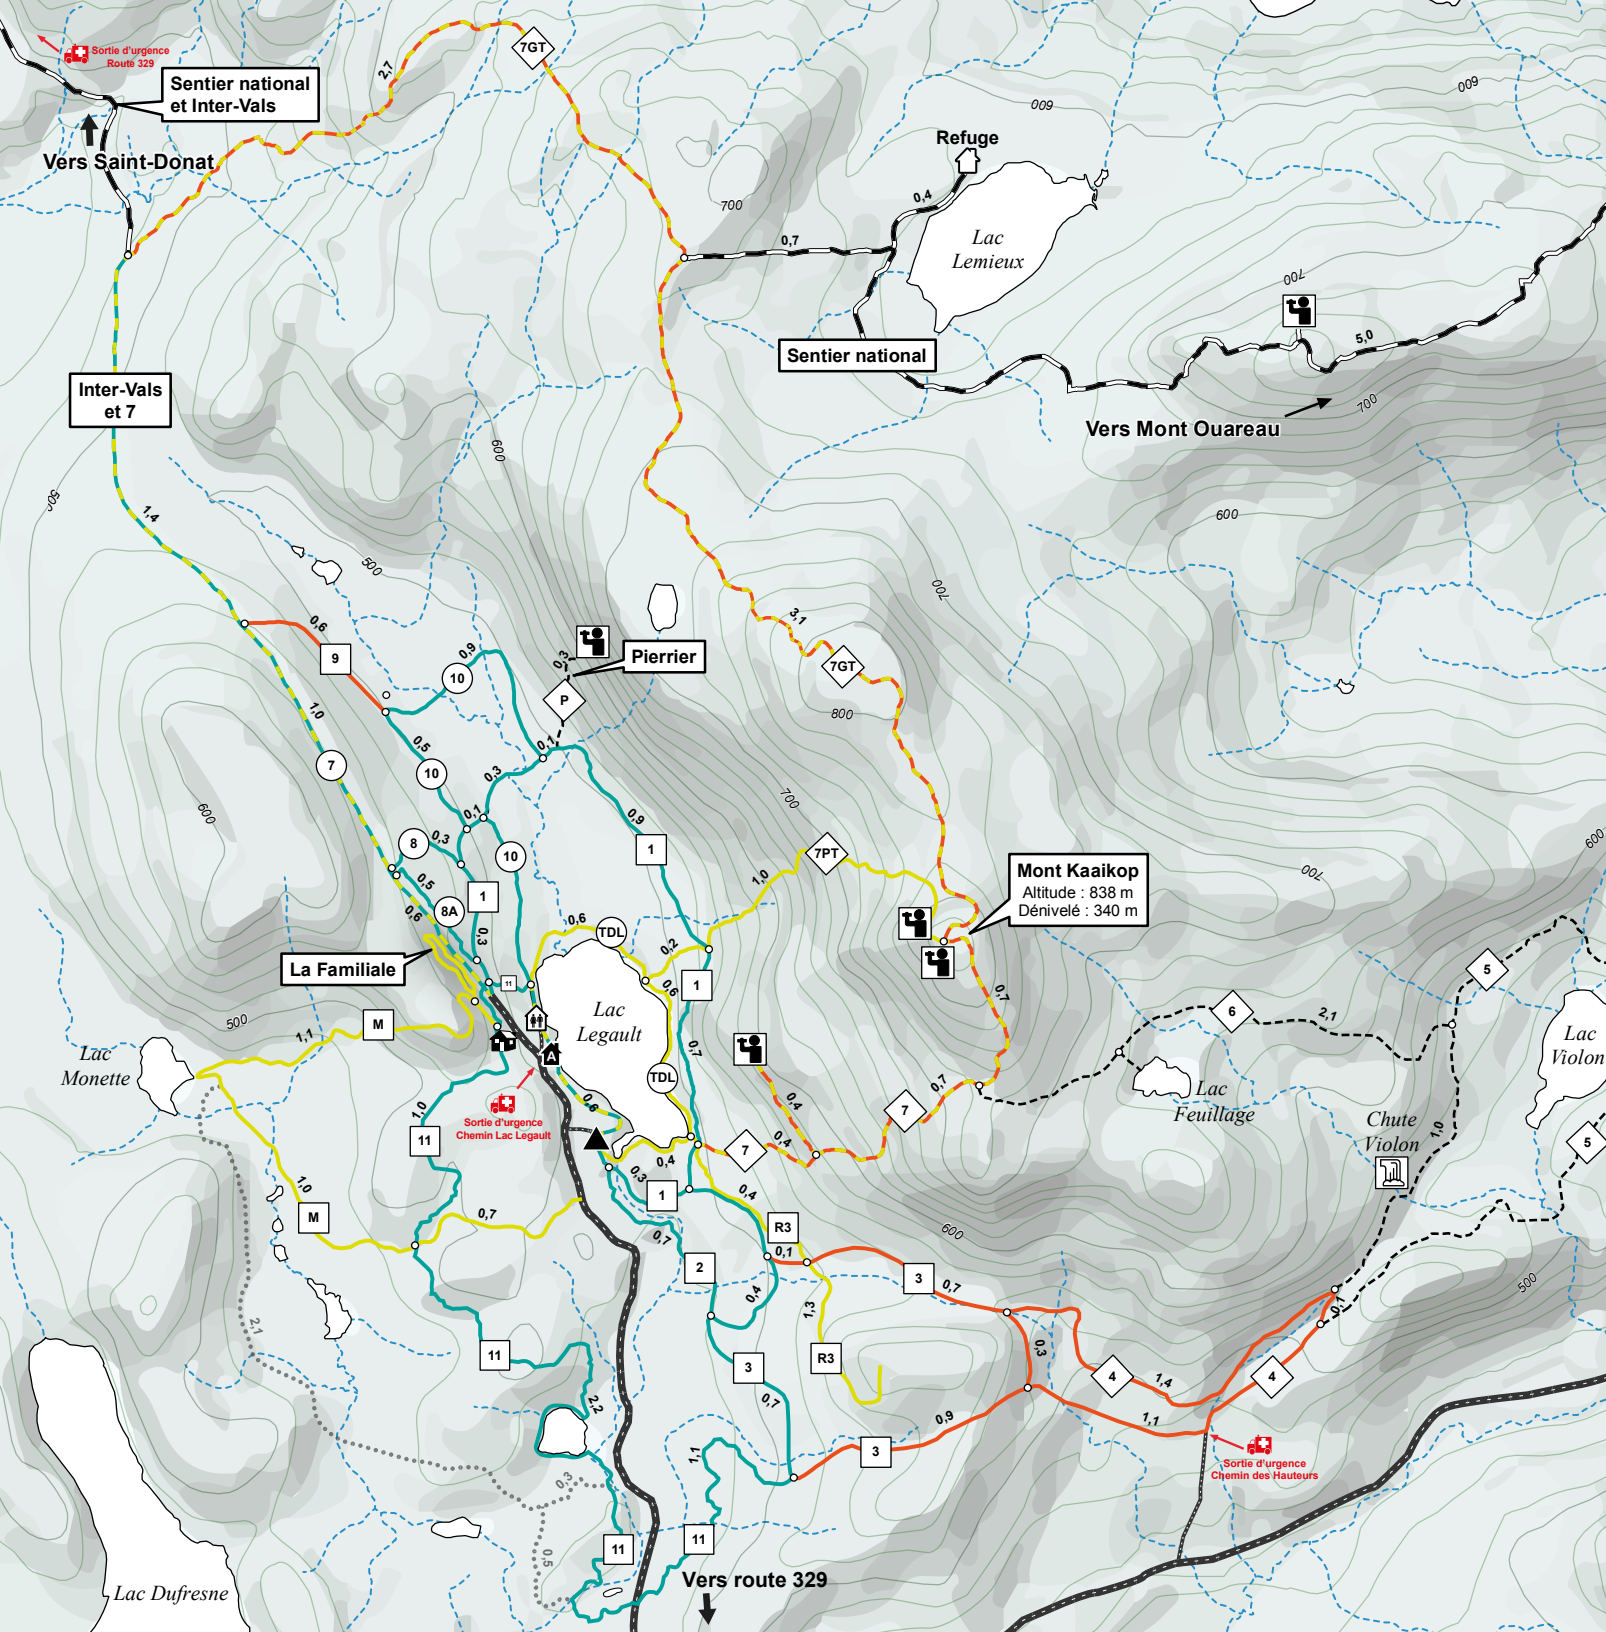

### Tracé mécaniquement

1	Tour du Lac	4.1 km
2	Le Ruisseau	2.8 km
3	L'Érablière	0.7 km
8	La Petite virée	1.3 km
8A	La Cabane du bûcheron	1.0 km
10	La Cédrière	4.0 km
11	Le Lac du Castor	4.5 km
Inter-Vals	Inter-Vals (St-Donat) A/R	24.0km

### Ski de fond - Hors piste

3	L'Érablière	2.0 km
4	La Vallée	2.5 km
7GT	Mont Kaaïkop (Grand Tour)	12.4km
9	La Grande Virée	0.6 km

### Raquette

TDL	Le TDL	2.3 km
R3	Colline du soleil A/R	4.4 km
7PT	Mont Kaaïkop (Petit Tour)	5.5 km
7GT	Mont Kaaïkop (Grand Tour)	12.4km
M	La Monette	4.5 km
Familiale	La Familiale	0.5 km

- Piste ski de fond hors piste
- Piste ski de fond tracé
- Piste raquette
- Sentier partagé
- Futur sentier
- Facile
- Intermédiaire
- Difficile
- Été seulement
- Départ des sentiers
- Point de vue
- Accueil
- Auberge
- Toilettes - La Chapelle

0 250 500 m  
Équidistance des courbes : 20 m