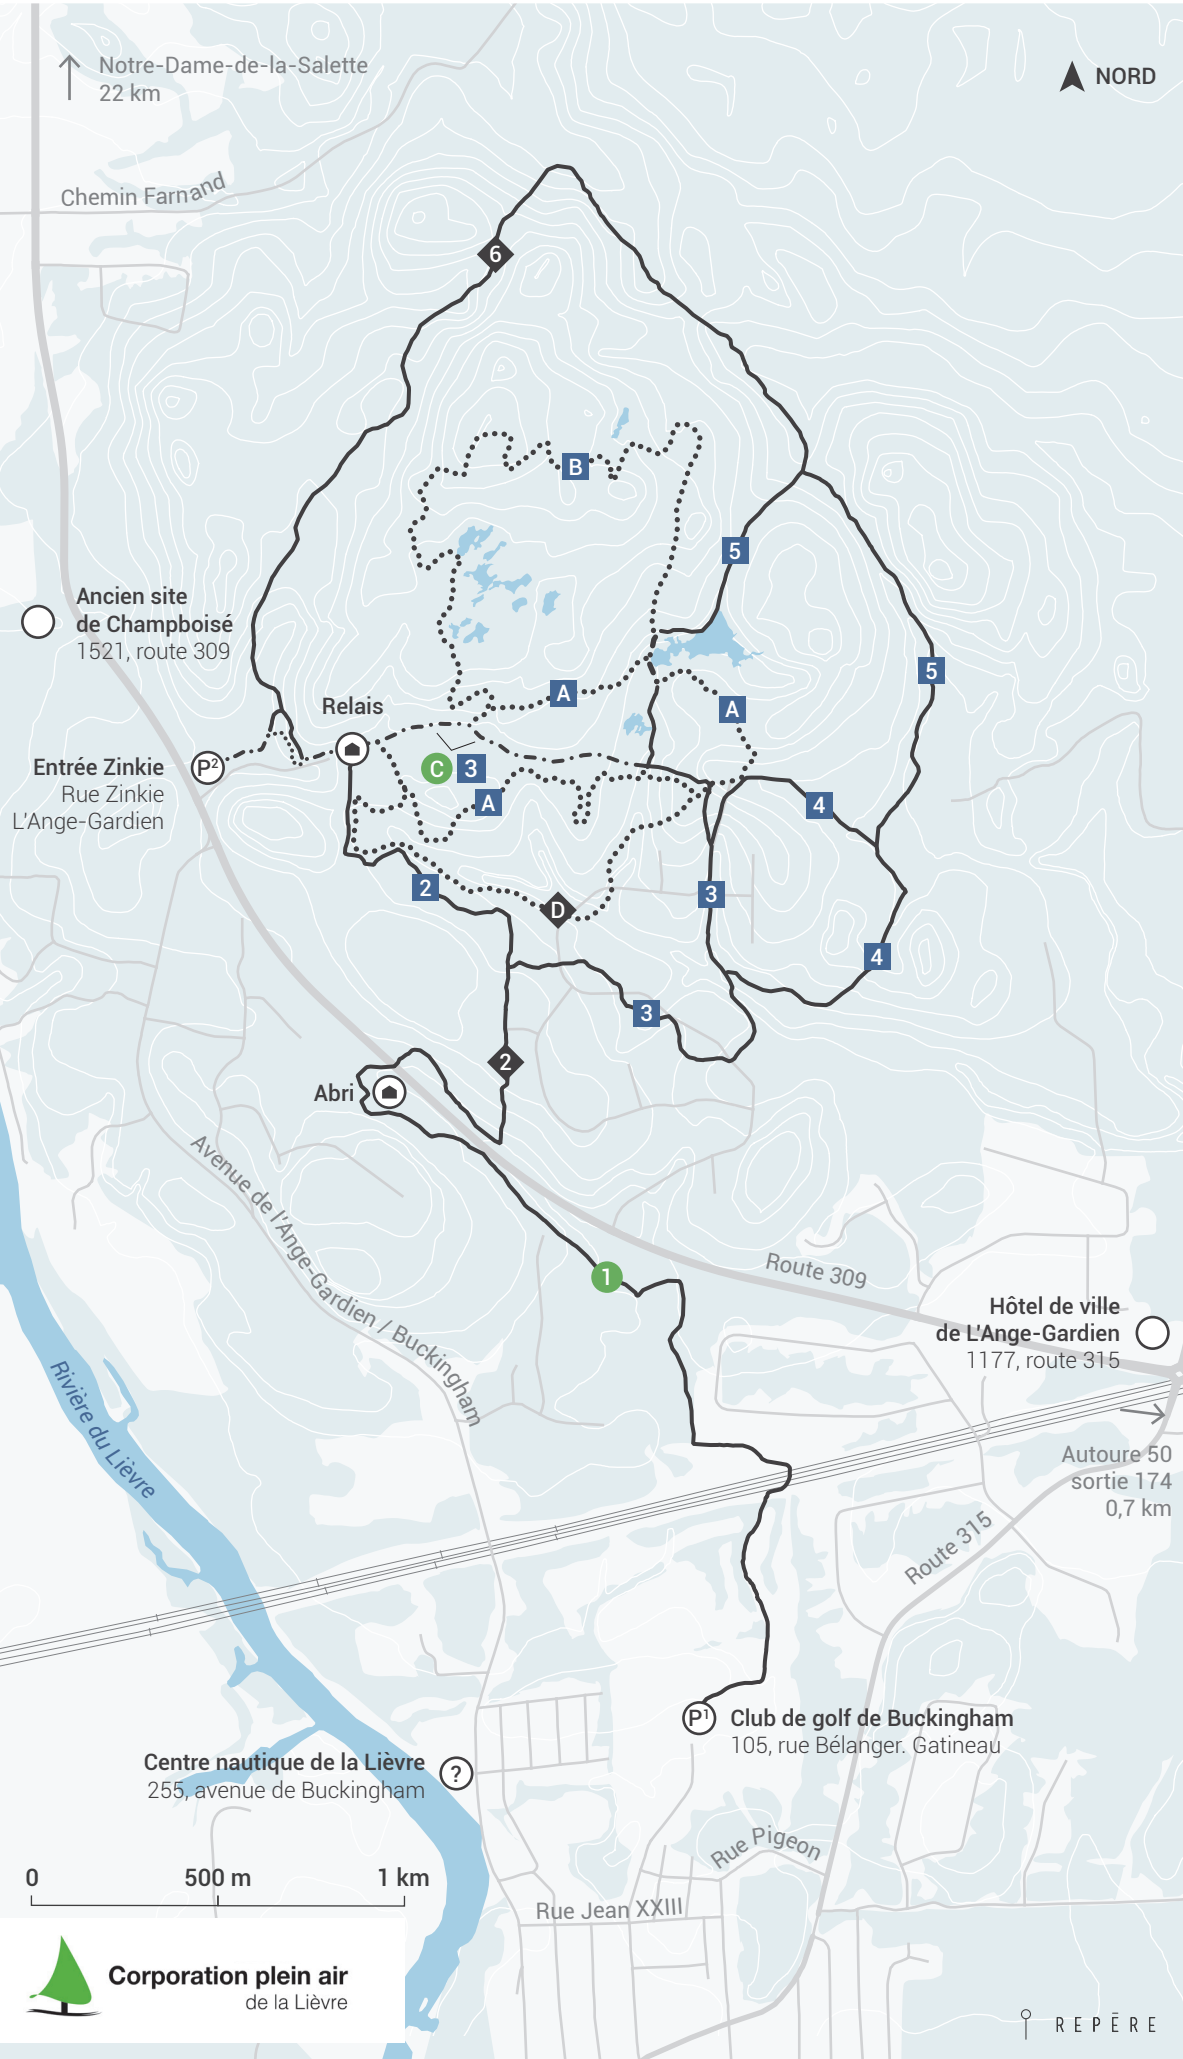

↑ Notre-Dame-de-la-Salette
22 km

▲ NORD

les renards
blancs

CARTE DES SENTIERS

Ski de fond

- 1 2,8 km
- 2 1,0 km
- 2 1,0 km
- 3 2,8 km
- 4 1,6 km
- 5 2,4 km
- 6 3,3 km

Raquette

- A 2,8 km
- B 3,0 km
- C 0,9 km
- D 1,9 km

Partagé :

- Difficulté**
- Facile
 - Intermédiaire
 - ◆ Difficile

Urgence  9-1-1

Informations et conditions

pleinairlievre.ca

Facebook : @corpo.lievre

819 712-0312

Laisser-passer

Disponibles en ligne au pleinairlievre.ca.

Gratuit avec la carte Accès Gatineau+

Avec le soutien

Échelle : 1 : 20 000

Données géomatiques : Gouvernement du Québec

Corporation plein air
de la Lièvre

REPÈRE