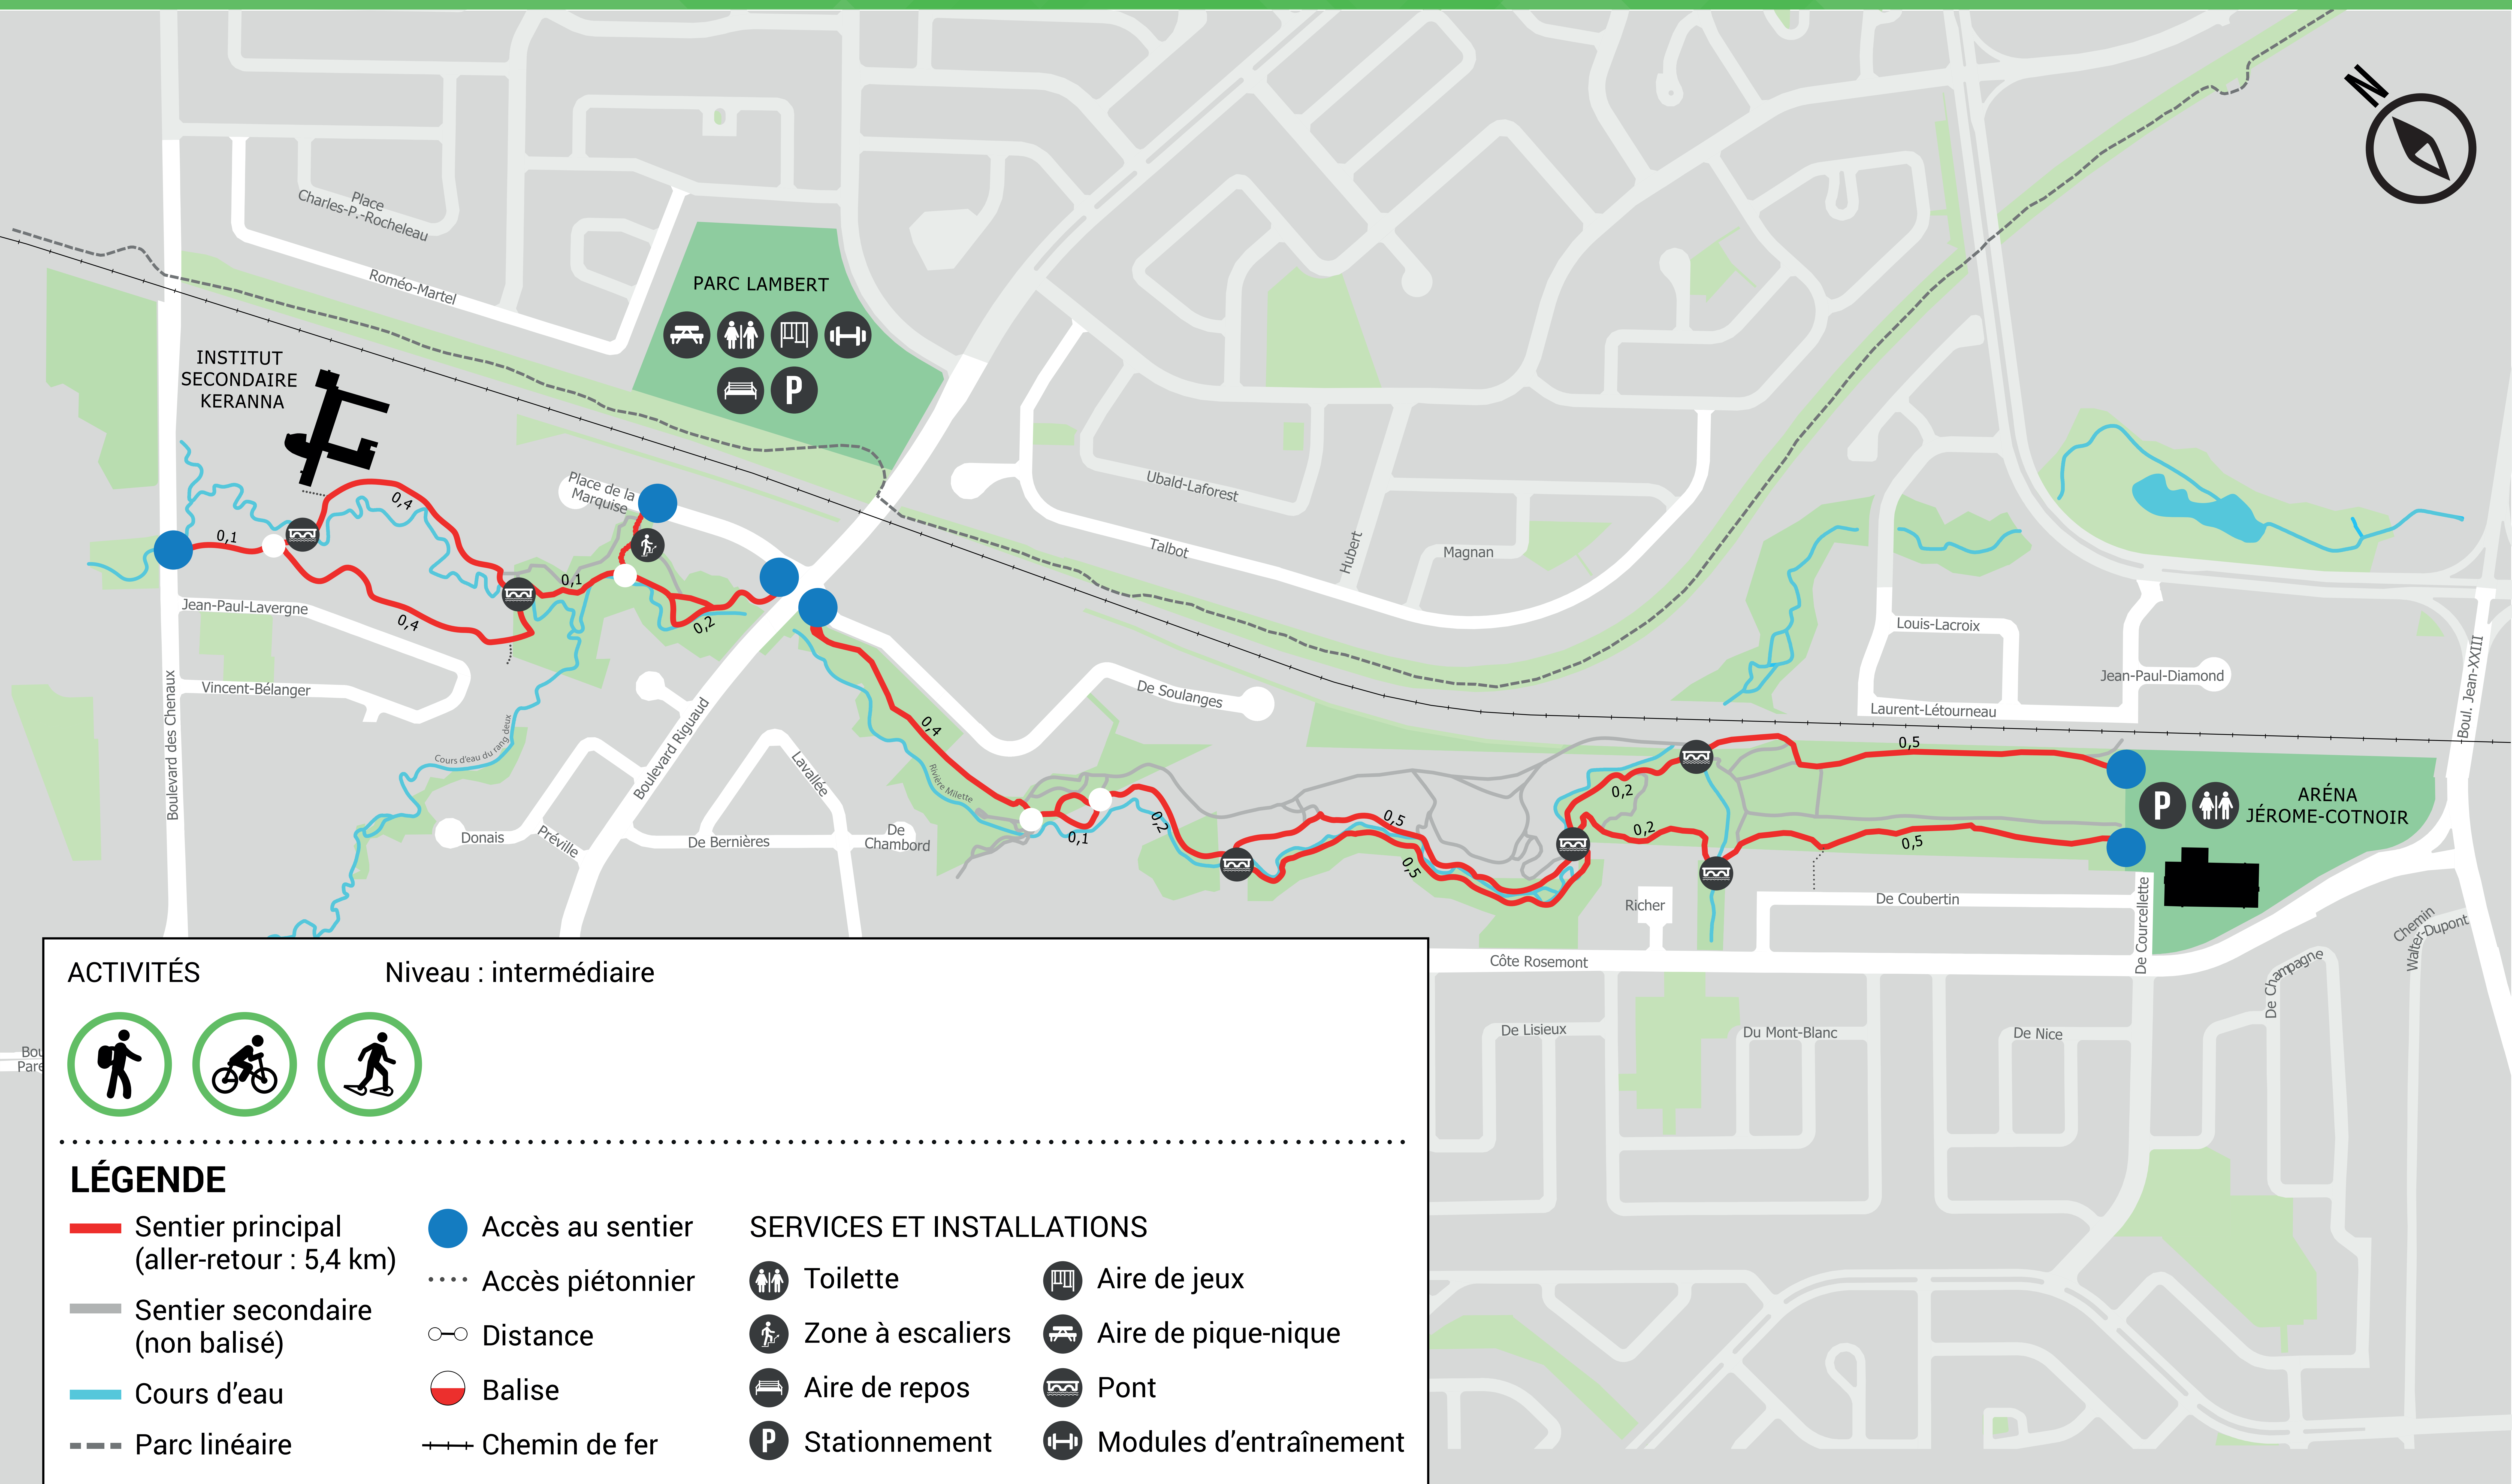

Aire écologique de la rivière Milette

Repérez les bornes bleues dans le sentier pour votre sécurité.