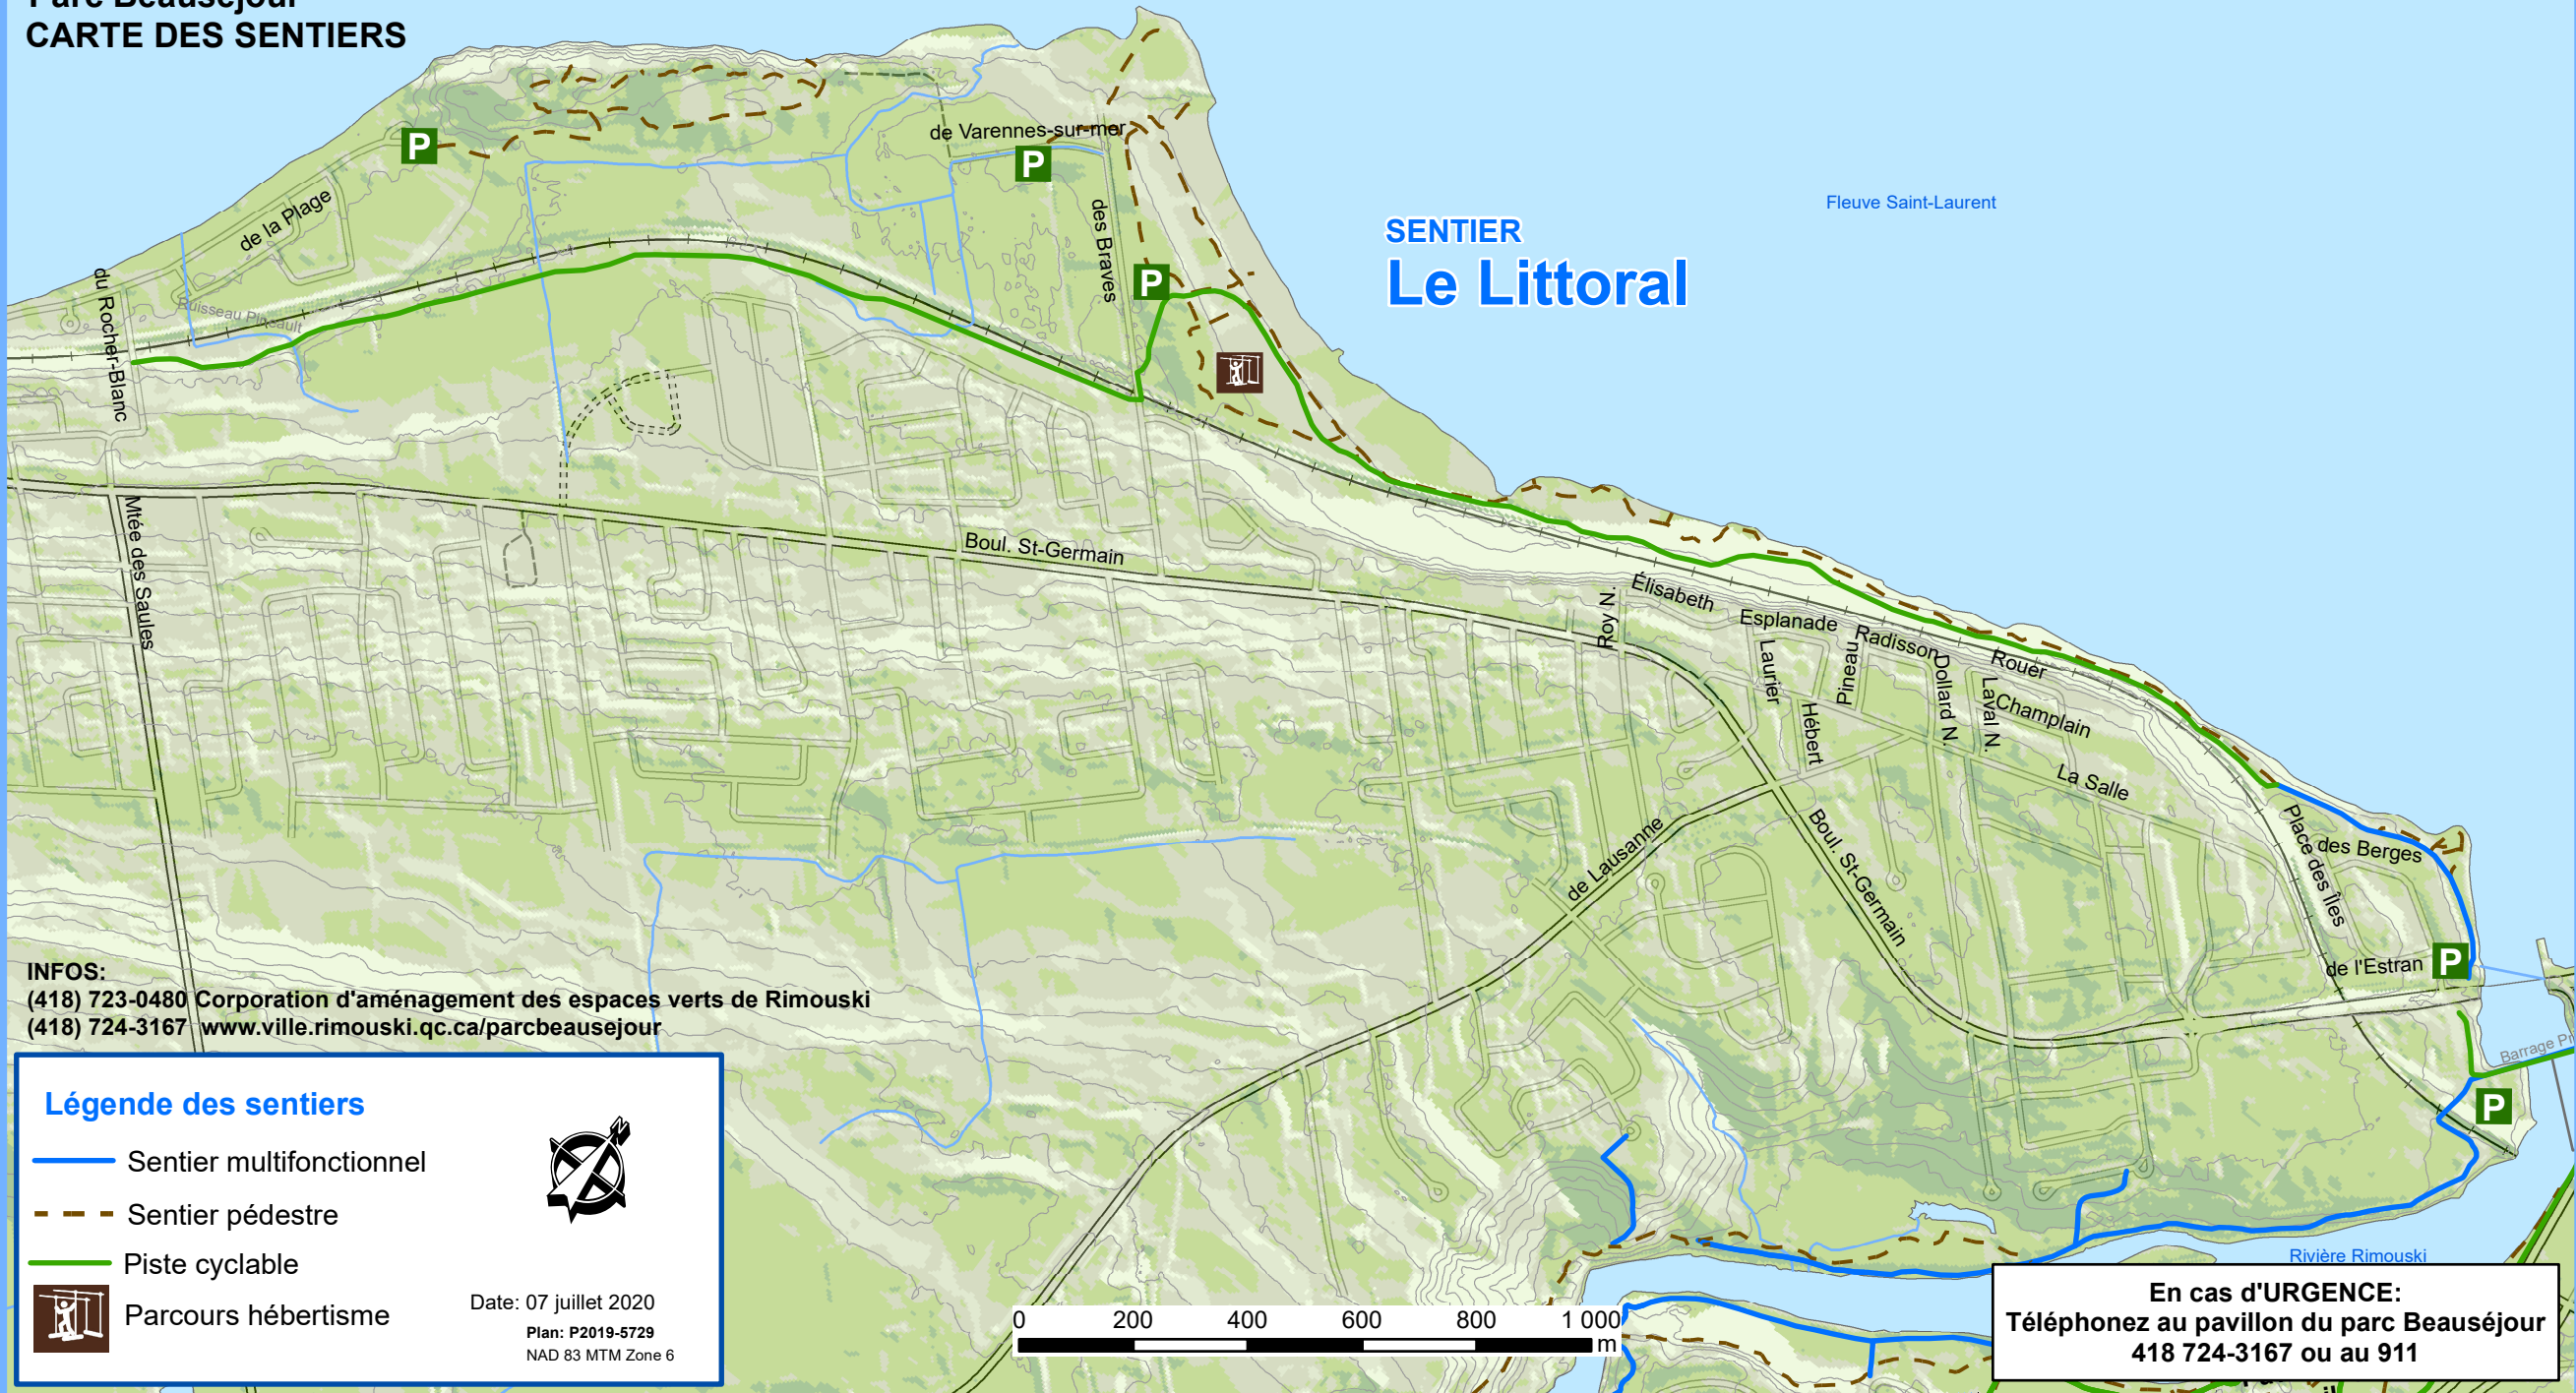

Parc Beauséjour

CARTE DES SENTIERS

SENTIER Le Littoral

INFOS:
(418) 723-0480 Corporation d'aménagement des espaces verts de Rimouski
(418) 724-3167 www.ville.rimouski.qc.ca/parcbeausejour

Légende des sentiers

-  Sentier multifonctionnel
-  Sentier pédestre
-  Piste cyclable
-  Parcours hébertisme

Date: 07 juillet 2020
Plan: P2019-5729
NAD 83 MTM Zone 6

En cas d'URGENCE:
Téléphonez au pavillon du parc Beauséjour
418 724-3167 ou au 911