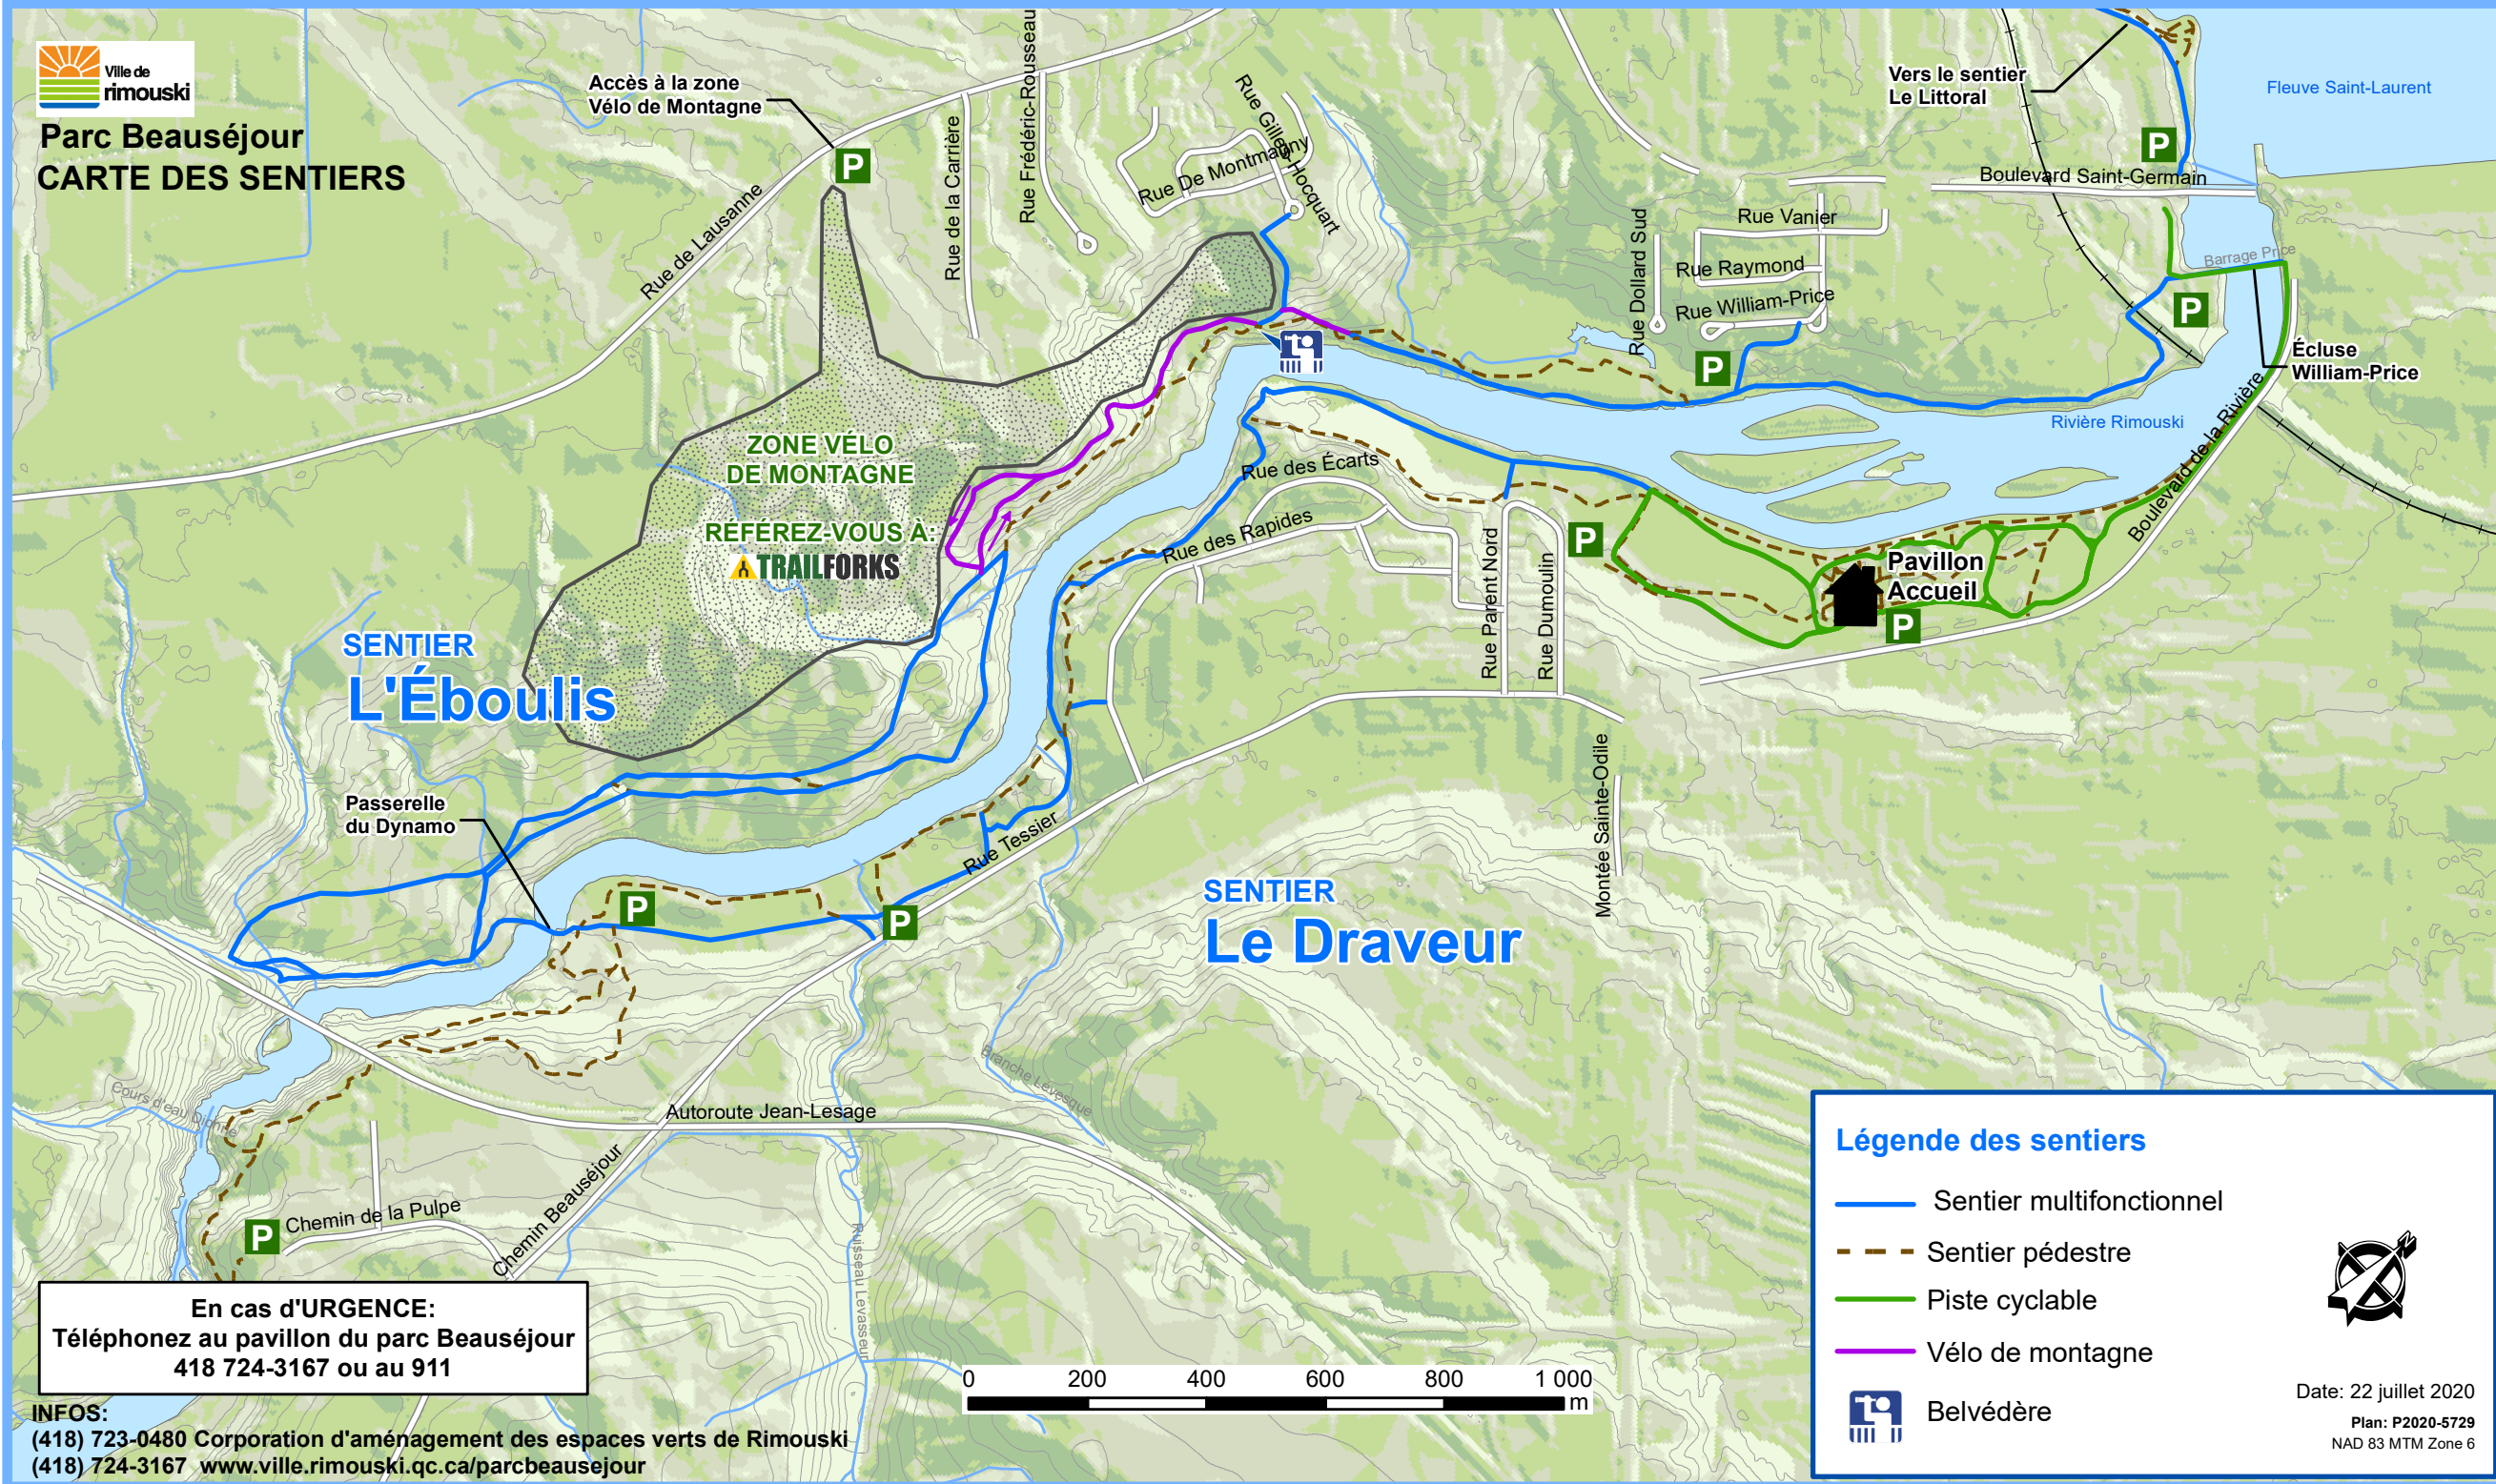

Parc Beauséjour
CARTE DES SENTIERS

En cas d'URGENCE:
Téléphonez au pavillon du parc Beauséjour
418 724-3167 ou au 911

INFOS:
(418) 723-0480 Corporation d'aménagement des espaces verts de Rimouski
(418) 724-3167 www.ville.rimouski.qc.ca/parcbeausejour

Légende des sentiers

-  Sentier multifonctionnel
-  Sentier pédestre
-  Piste cyclable
-  Vélo de montagne
-  Belvédère

Date: 22 juillet 2020
Plan: P2020-5729
NAD 83 MTM Zone 6